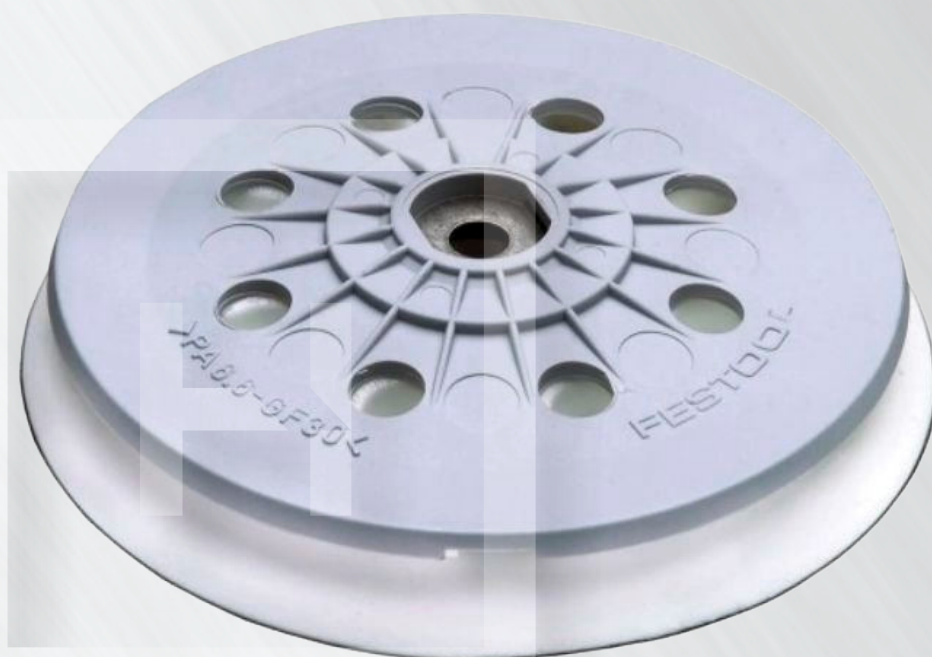

PROMOCJA

Talerz szlifierski Festool 125 mm

Nr katalogowy: EAN 4014549040331

Festool 492288

FESTOOL

**Talerz szlifierski
ST-STF 125/8-M8-J SW**

Talerz szlifierski ST - STF 125/8 - M8 - J SW jest odpowiedni do ETS EC 125 i LEX 125. Rzep umożliwia szybką wymianę materiału ściernego.

Wersja supermiękką nadaje się idealnie do szlifowania zaokrągleń i wypukłych powierzchni. Idealne do stosowania na mocno zaokrąglonych i wypukłych powierzchniach

Wykonane w wersji supermiękkiej
Elastyczna struktura
Do zaokrągleń i wypukłości
JETSTREAM

Najważniejsze zastosowania:

Do szlifowania dużych zaokrągleń, wypukłości i łuków
Przemysł samochodowy
Malowanie/ lakierowanie
Meblarstwo
Gwint: M8

Cena promocyjna:

86,00 PLN
Netto

2025/01/23/V1

HERMES
TOOLS